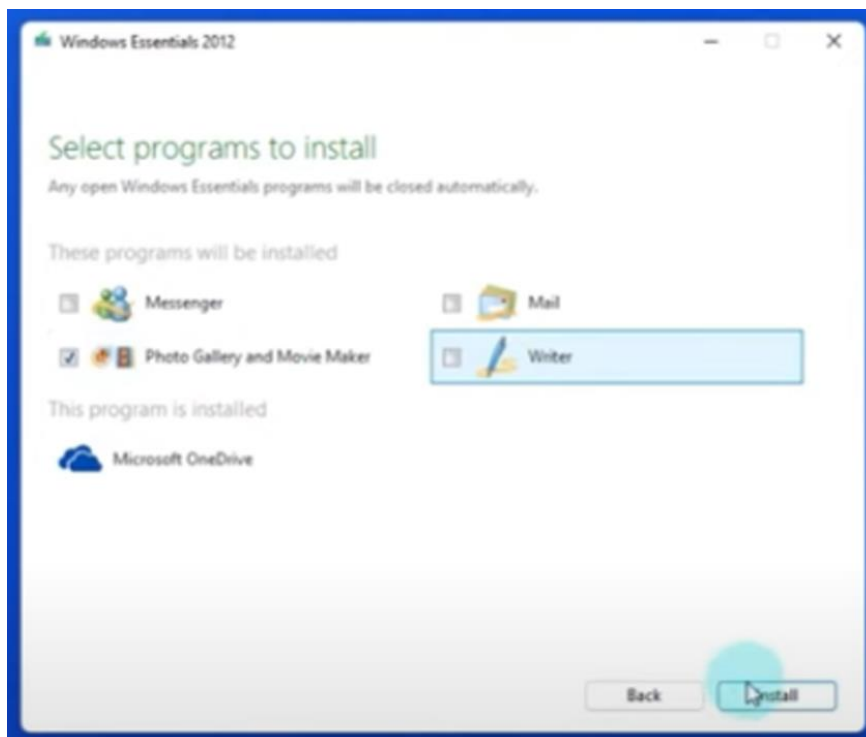

ΒΗΜΑ 3

Στο νέο γκρι πλαίσιο που θα εμφανιστεί με τίτλο **Select programs to install**, βεβαιωθείτε ότι είναι τσεκαρισμένο μόνο το **Photo Gallery and Movie Maker** και πατήστε **Install**.