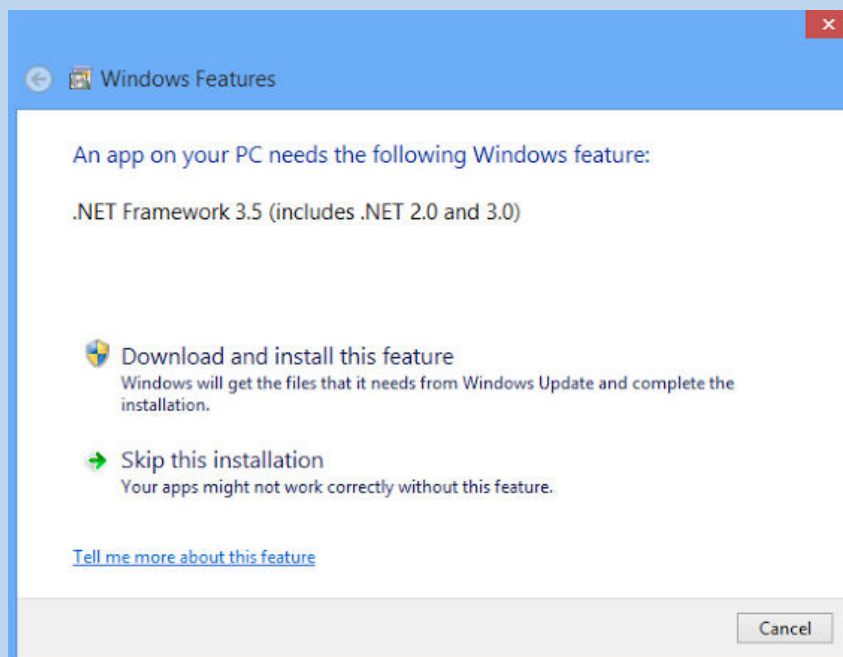

Στην περίπτωση που επιχειρείτε να εγκαταστήσετε το Movie Maker σε Windows 10, πιθανότατα θα απαιτηθεί η εγκατάσταση του .NET Framework 3.5.

Σε αυτή την περίπτωση, πριν εκκινήσει η εγκατάσταση του Movie Maker, θα σας ζητηθεί να συναινέσετε στην εγκατάσταση του .NET Framework 3.5.

Επιλέξτε την εγκατάσταση του στοιχείου.

Μόλις ολοκληρωθεί η εγκατάσταση του .NET Framework 3.5 και στη συνέχεια του Movie Maker, ενδέχεται να εμφανιστεί μήνυμα που θα σας ενημερώνει ότι η εγκατάσταση απέτυχε.

Παραβλέψτε το συγκεκριμένο μήνυμα. Το Movie Maker έχει εγκατασταθεί στον Υπολογιστή σας και μπορείτε να το επιβεβαιώσετε κάνοντας κλικ στο : θα πρέπει να βλέπετε στην κορυφή του **Start Menu** το Movie Maker, κάτω από την ένδειξη **Recently installed** ή **Εγκαταστάθηκαν πρόσφατα**.